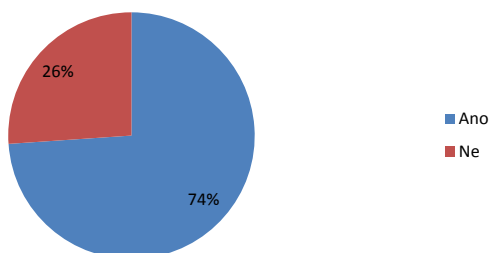

Souhrnné grafy vyhodnocení 1. itSMF Mini - Configuration Management

Je téma semináře dle Vašeho názoru aktuální?

Odpovídala náplň semináře Vašemu očekávání?

Měl pro Vás seminář přínos?

Bylo pro Vás celkové časování semináře vyhovující?

Byli jste spokojeni s celkovou organizací?

Byl termín zveřejnění informací o konání semináře vyhovující?

Člen itSMF

Témata dalších seminářů itSMF Mini

Katalog služeb a SLM	1,74
Zkušenosti se sw nástroji pro ITSM	2,52
Modelování v ITSM praxi	2,61
Smlouvy a právní aspekty IT služeb	3,13