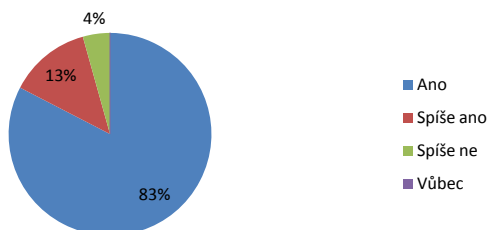

Souhrnné grafy vyhodnocení 1. itSMF Mini - Configuration Management

Je téma semináře dle Vašeho názoru aktuální?

Odpovídala náplň semináře Vašemu očekávání?

Měl pro Vás seminář přínos?

Bylo pro Vás celkové časování semináře vyhovující?