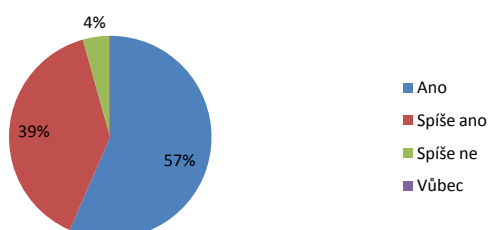

Souhrnné grafy vyhodnocení 1. itSMF Mini - Configuration Management

Je téma semináře dle Vašeho názoru aktuální?

Odpovídala náplň semináře Vašemu očekávání?

Měl pro Vás seminář přínos?

Bylo pro Vás celkové časování semináře vyhovující?