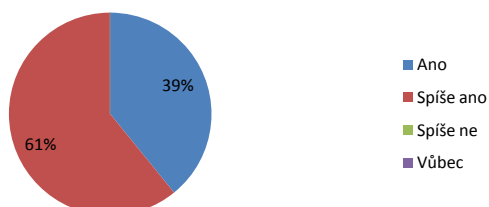

Souhrnné grafy vyhodnocení 1. itSMF Mini - Configuration Management

Je téma semináře dle Vašeho názoru aktuální?

Odpovídala náplň semináře Vašemu očekávání?

Měl pro Vás seminář přínos?

Bylo pro Vás celkové časování semináře vyhovující?