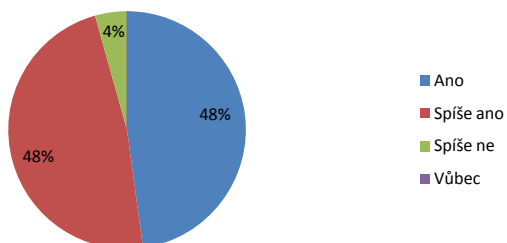

Souhrnné grafy vyhodnocení 1. itSMF Mini - Configuration Management

Je téma semináře dle Vašeho názoru aktuální?

Odpovídala náplň semináře Vašemu očekávání?

Měl pro Vás seminář přínos?

Bylo pro Vás celkové časování semináře vyhovující?