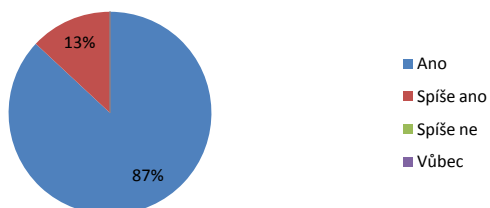

Byli jste spokojeni s celkovou organizací?